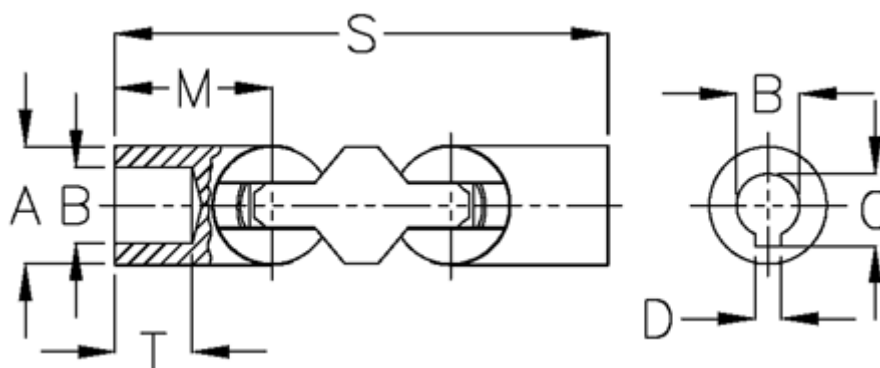

Varenummer: 07845303

Beskrivelse: Kugleled, dobbelt 0.845.303

Mål

A	= 45
B H7	= 22
C	= 24.8
D	= 6
M	= 55.0
s	= 163
T	= 26